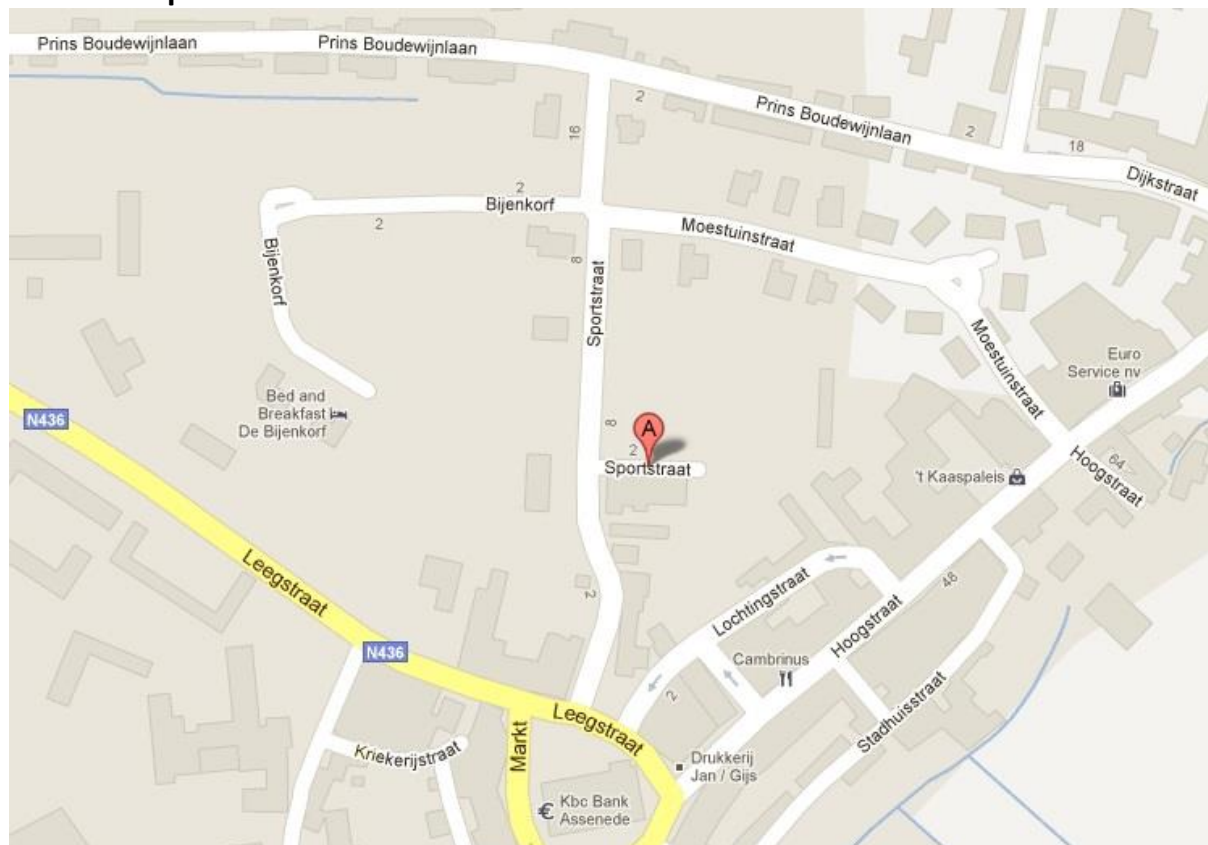

TECHNISCHE FICHE gemeenschapscentrum 'de Bijenkorf'

versie: AGB 2017.1

1 ALGEMENE INFO

1.1 CONTACT

Cultuurdienst Assenede
Sofie Van Waes
Sportstraat 2 A
9960 Assenede
+32 (0)9 344 91 88
debijenkorf@assenede.be

De cultuurdienst is elke werkdag bereikbaar van 9.00 tot 12.00 uur en van 14.00 tot 16.00 uur.
Voor een bezoek aan de Bijenkorf, gelieve steeds vooraf een afspraak te maken.

1.2 FACTURATIE/FINANCIIEEL

Autonom Gemeentebedrijf Assenede
Gemeenschapscentrum 'de Bijenkorf'
Kasteelstraat 1-3
9960 Assenede
agb@assenede.be
BTW BE 0812 330 062 - RPR Gent
IBAN BE 17 0688 8897 5321 - BIC GKCCBEBB

1.3 LIGGING Sportstraat 4 9960 Assenede Oost-Vlaanderen