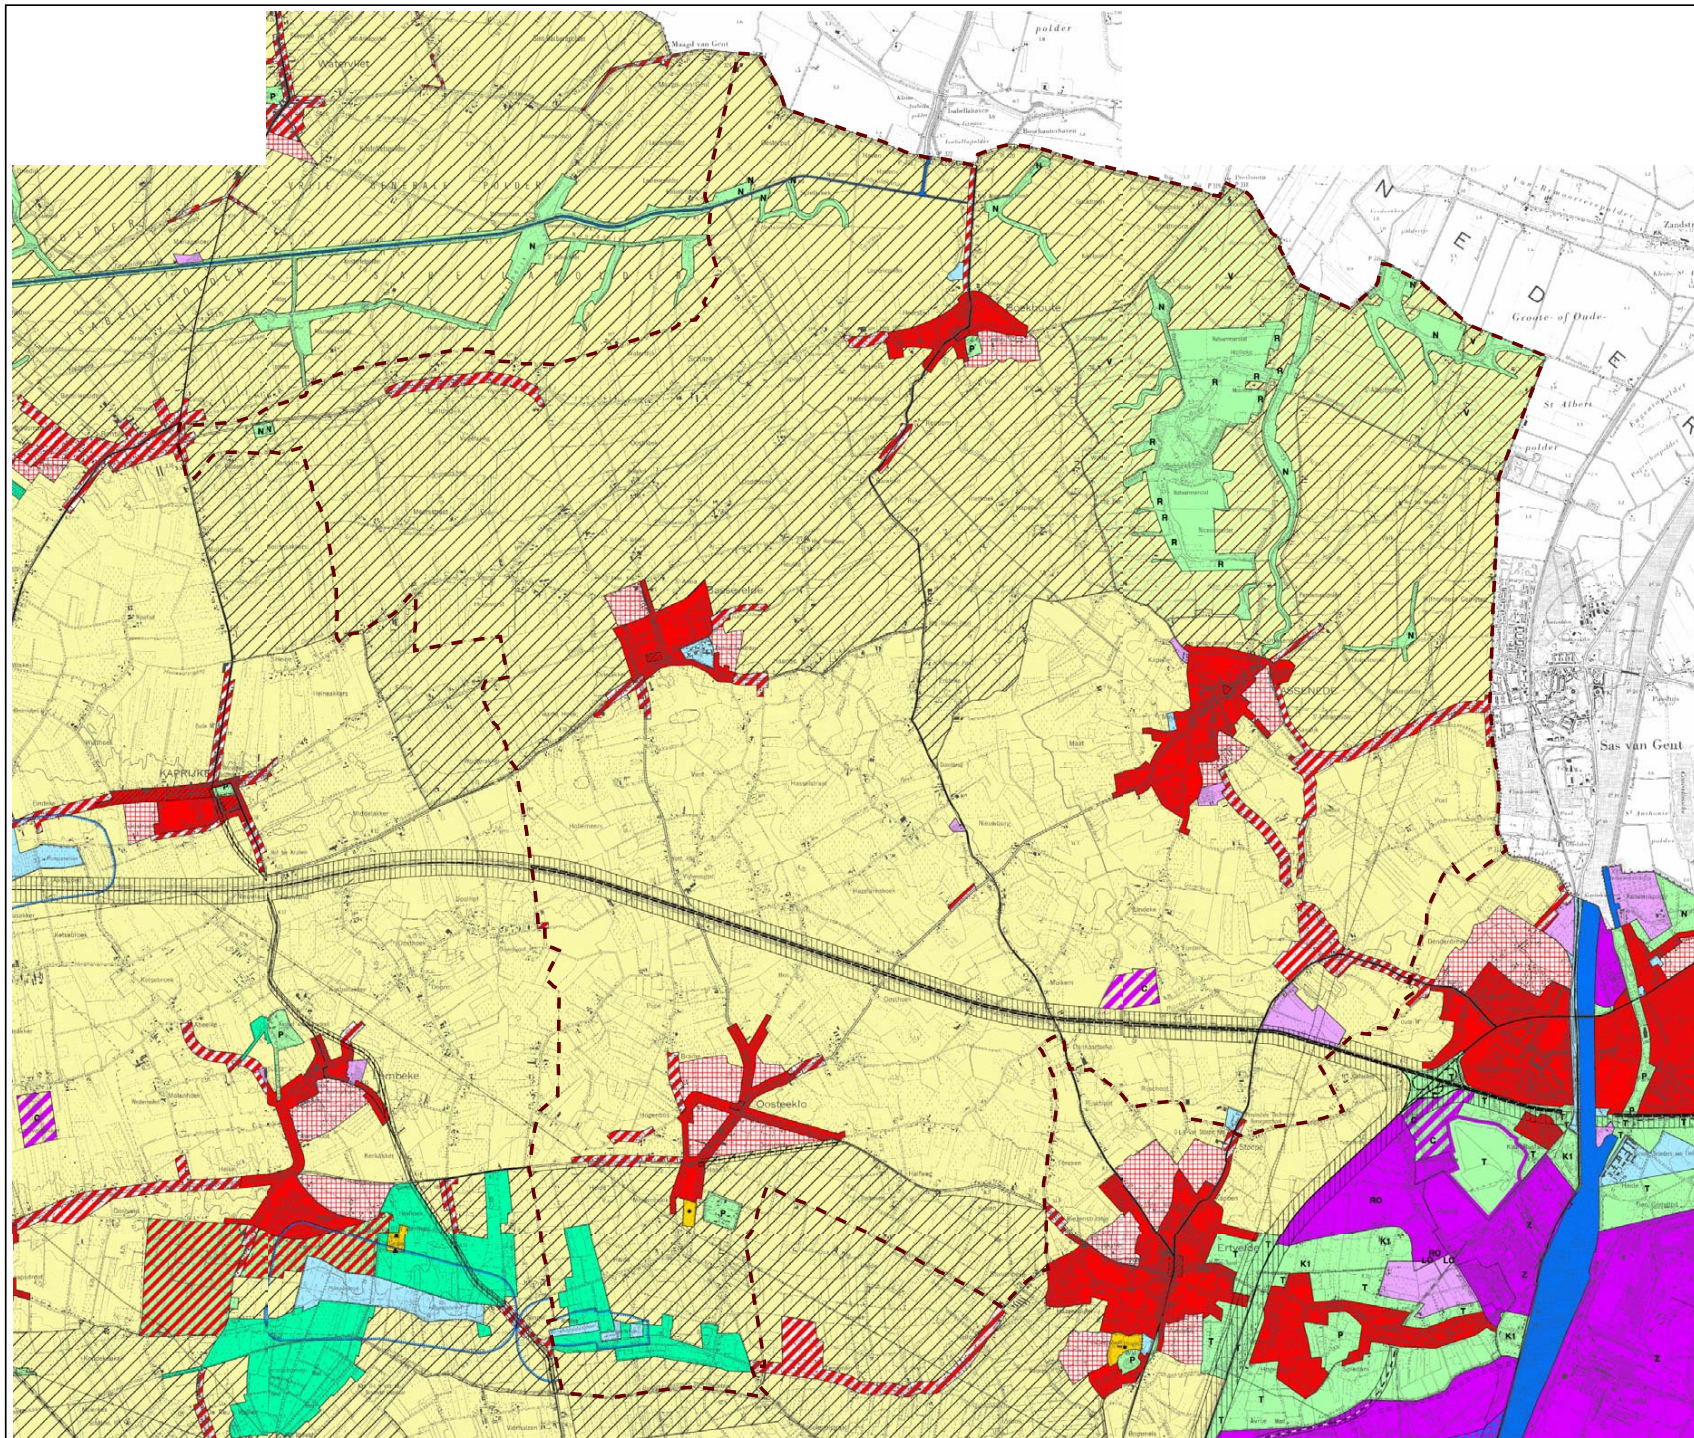

Informatief deel Gewestplan

kaart I.1

verklaring:

-  gemeentegrens
- gewestplan
-  woongebieden met cultureel, historisch en/of esthetische waarde
-  woongebieden
-  woonuitbreidingsgebieden
-  woongebieden met een landelijk karakter
-  industriegebieden
-  gebieden voor ambachtelijke bedrijven of gebieden voor kleine en middelgrote ondernemingen
-  agrarische gebieden
-  bosgebieden
-  groengebieden
-  natuurgebieden
-  parkgebieden
-  natuurgebied met wetenschappelijke waarde of natuurreservaat
-  recreatiegebied
-  gebieden voor dagrecreatie
-  gebieden voor verblijfsrecreatie
-  ontginningsgebied
-  bestaande waterwegen
-  militaire gebieden
-  reservatiestroken
-  landschappelijke waardevolle gebieden

bronnen:
OC Gis Vlaanderen
gewestplan geotiff v.2002

schaal 1:50000
datum juni 2005
doc.nr. mpe/104792038.apr
vakgroep ruimte en milieubeleid