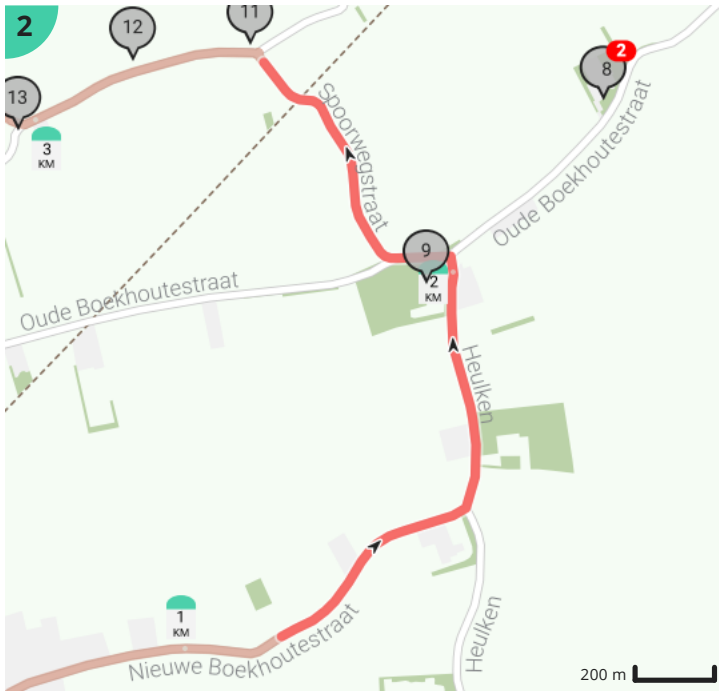

# Bassevelde korte route 6,5km

Bekijk op mobiel

Door Anne Haillez

- Lengte: 6.42 km
- Stijging: 9 m
- Moeilijkheidsgraad: 2/10
- Nieuwe Boekhoutestraat, 9968 Bassevelde, België
- Dorp, 9968 Bassevelde, België

## Legende

- Route
- Bezienswaardigheid
- Steilheid van beklimming
- Steilheid van afdaling

Totaal	Type	Kaart- nummer	Informatie	Uurrooster 5 km/h	Volgende
0.0 km		1	Oorlogsmonument WOI & vrijheidsboom		
0.0 km		1	Nieuwe Boekhoutestraat	0 min	472 m
0.01 km		1	Opgaande eik als vredesboom Bassevelde		
0.02 km		1	Burgerhuis		
0.02 km		1	Hostellerij Sint-Hubert		
0.03 km		1	Site met walgracht		
0.03 km		1	Burgerhuis		
0.08 km		1	Pastorie Onze-Lieve-Vrouw-Hemelvaart		
0.26 km		1	Villa Renée		
0.4 km		1	Klooster, kapel en scholencomplex van de zusters Bernardinnen		
0.47 km		1	Links afbuigen op <b>Nieuwe Boekhoutestraat (Assenede)</b>	5 min	1.11 km
1.58 km		2	Links afbuigen op <b>Heulken (Assenede)</b>	19 min	446 m
2.03 km		2	't Westkanterhof		
2.03 km		2	Holiday Home 't Westkanterhof		
2.03 km		2	Oude Boekhoutestraat	24 min	92 m
2.07 km		2	Bistro 't Momentje		
2.12 km		2	ga rechtdoor op <b>Spoorwegstraat (Assenede)</b>	25 min	464 m
2.44 km		2	Hoeve met losse bestanddelen		
2.44 km		2	Hoeve		
2.59 km		3	Sla scherp rechts af op <b>Doodhoek (Assenede)</b>	31 min	3 m
2.59 km		3	Draai om en ga verder op <b>Doodhoek (Assenede)</b>	31 min	3 m
2.59 km		3		31 min	430 m
2.61 km		3	Doodhoek		
2.81 km		3	Isabellapolder		
3.02 km		3		36 min	828 m
3.04 km		3	Mariakapelletje		
3.16 km		3	Hoeve met losse bestanddelen		
3.32 km		3	Nieuw fietspad		
3.85 km		4		46 min	111 m
3.96 km		4		47 min	3 m