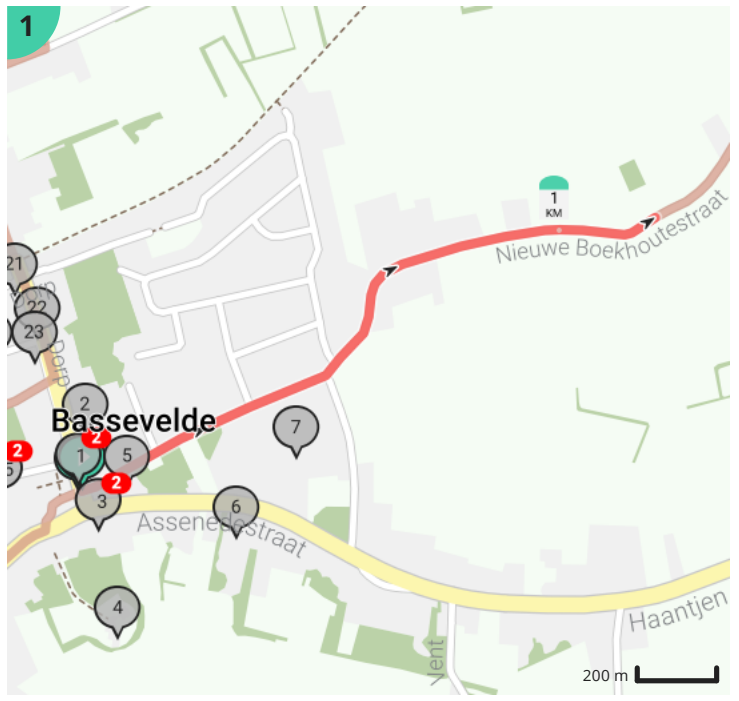

# Bassevelde korte route 6,5km

Bekijk op mobiel

Door Anne Haillez

- Lengte: 6.42 km
- Stijging: 9 m
- Moeilijkheidsgraad: 2/10
- Nieuwe Boekhoutestraat, 9968 Bassevelde, België
- Dorp, 9968 Bassevelde, België

## Legende

- Route
- Bezienswaardigheid
- Steilheid van beklimming
- Steilheid van afdaling

Totaal	Type	Kaart- nummer	Informatie	Uurrooster 5 km/h	Volgende
0.0 km		1	Oorlogsmonument WOI & vrijheidsboom		
0.0 km		1	Nieuwe Boekhoutestraat	0 min	472 m
0.01 km		1	Opgaande eik als vredesboom Bassevelde		
0.02 km		1	Burgerhuis		
0.02 km		1	Hostellerij Sint-Hubert		
0.03 km		1	Site met walgracht		
0.03 km		1	Burgerhuis		
0.08 km		1	Pastorie Onze-Lieve-Vrouw-Hemelvaart		
0.26 km		1	Villa Renée		
0.4 km		1	Klooster, kapel en scholencomplex van de zusters Bernardinnen		
0.47 km		1	Links afbuigen op <b>Nieuwe Boekhoutestraat (Assenede)</b>	5 min	1.11 km
1.58 km		2	Links afbuigen op <b>Heulken (Assenede)</b>	19 min	446 m
2.03 km		2	't Westkanterhof		
2.03 km		2	Holiday Home 't Westkanterhof		
2.03 km		2	Oude Boekhoutestraat	24 min	92 m
2.07 km		2	Bistro 't Momentje		
2.12 km		2	ga rechtdoor op <b>Spoorwegstraat (Assenede)</b>	25 min	464 m
2.44 km		2	Hoeve met losse bestanddelen		
2.44 km		2	Hoeve		
2.59 km		3	Sla scherp rechts af op <b>Doodhoek (Assenede)</b>	31 min	3 m
2.59 km		3	Draai om en ga verder op <b>Doodhoek (Assenede)</b>	31 min	3 m
2.59 km		3		31 min	430 m
2.61 km		3	Doodhoek		
2.81 km		3	Isabellapolder		
3.02 km		3		36 min	828 m
3.04 km		3	Mariakapelletje		
3.16 km		3	Hoeve met losse bestanddelen		
3.32 km		3	Nieuw fietspad		
3.85 km		4		46 min	111 m
3.96 km		4		47 min	3 m