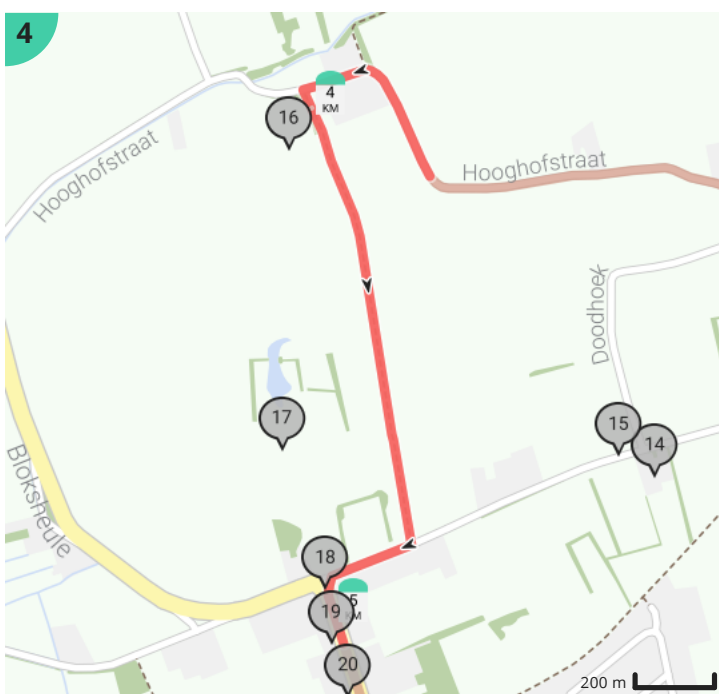

# Bassevelde korte route 6,5km

Bekijk op mobiel

Door Anne Haillez

- Lengte: 6.42 km
- Stijging: 9 m
- Moeilijkheidsgraad: 2/10
- Nieuwe Boekhoutestraat, 9968 Bassevelde, België
- Dorp, 9968 Bassevelde, België

## Legende

- Route
- Bezienswaardigheid
- Steilheid van beklimming
- Steilheid van afdaling

Totaal	Type	Kaart- nummer	Informatie	Uurrooster 5 km/h	Volgende
0.0 km		1	Oorlogsmonument WOI & vrijheidsboom		
0.0 km		1	Nieuwe Boekhoutestraat	0 min	472 m
0.01 km		1	Opgaande eik als vredesboom Bassevelde		
0.02 km		1	Burgerhuis		
0.02 km		1	Hostellerij Sint-Hubert		
0.03 km		1	Site met walgracht		
0.03 km		1	Burgerhuis		
0.08 km		1	Pastorie Onze-Lieve-Vrouw-Hemelvaart		
0.26 km		1	Villa Renée		
0.4 km		1	Klooster, kapel en scholencomplex van de zusters Bernardinnen		
0.47 km		1	Links afbuigen op <b>Nieuwe Boekhoutestraat (Assenede)</b>	5 min	1.11 km
1.58 km		2	Links afbuigen op <b>Heulken (Assenede)</b>	19 min	446 m
2.03 km		2	't Westkanterhof		
2.03 km		2	Holiday Home 't Westkanterhof		
2.03 km		2	Oude Boekhoutestraat	24 min	92 m
2.07 km		2	Bistro 't Momentje		
2.12 km		2	ga rechtdoor op <b>Spoorwegstraat (Assenede)</b>	25 min	464 m
2.44 km		2	Hoeve met losse bestanddelen		
2.44 km		2	Hoeve		
2.59 km		3	Sla scherp rechts af op <b>Doodhoek (Assenede)</b>	31 min	3 m
2.59 km		3	Draai om en ga verder op <b>Doodhoek (Assenede)</b>	31 min	3 m
2.59 km		3		31 min	430 m
2.61 km		3	Doodhoek		
2.81 km		3	Isabellapolder		
3.02 km		3		36 min	828 m
3.04 km		3	Mariakapelletje		
3.16 km		3	Hoeve met losse bestanddelen		
3.32 km		3	Nieuw fietspad		
3.85 km		4		46 min	111 m
3.96 km		4		47 min	3 m