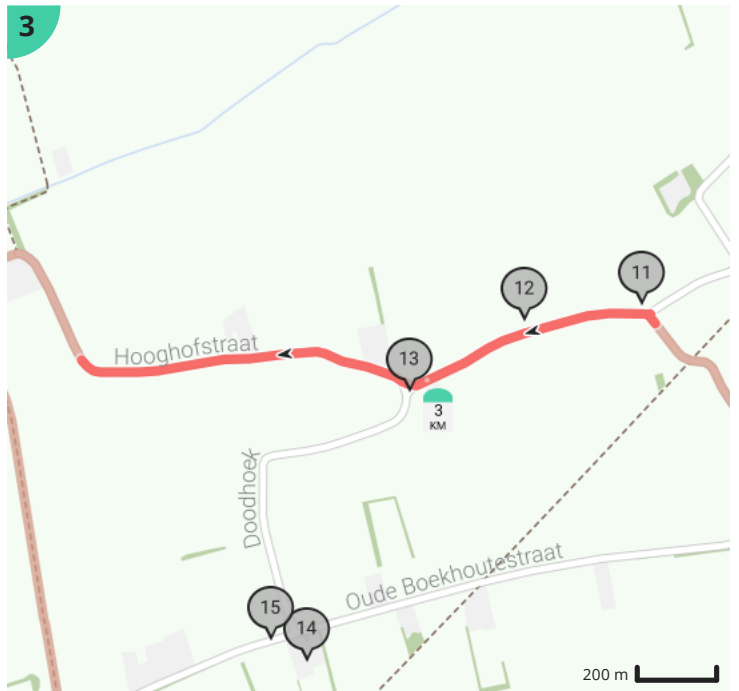

# Bassevelde korte route 6,5km

Bekijk op mobiel

Door Anne Haillez

- Lengte: 6.42 km
- Stijging: 9 m
- Moeilijkheidsgraad: 2/10
- Nieuwe Boekhoutestraat, 9968 Bassevelde, België
- Dorp, 9968 Bassevelde, België

## Legende

- Route
- Bezienswaardigheid
- Steilheid van beklimming
- Steilheid van afdaling

Totaal	Type	Kaart- nummer	Informatie	Uurrooster 5 km/h	Volgende
0.0 km		1	Oorlogsmonument WOI & vrijheidsboom		
0.0 km		1	Nieuwe Boekhoutestraat	0 min	472 m
0.01 km		1	Opgaande eik als vredesboom Bassevelde		
0.02 km		1	Burgerhuis		
0.02 km		1	Hostellerij Sint-Hubert		
0.03 km		1	Site met walgracht		
0.03 km		1	Burgerhuis		
0.08 km		1	Pastorie Onze-Lieve-Vrouw-Hemelvaart		
0.26 km		1	Villa Renée		
0.4 km		1	Klooster, kapel en scholencomplex van de zusters Bernardinnen		
0.47 km		1	Links afbuigen op <b>Nieuwe Boekhoutestraat (Assenede)</b>	5 min	1.11 km
1.58 km		2	Links afbuigen op <b>Heulken (Assenede)</b>	19 min	446 m
2.03 km		2	't Westkanterhof		
2.03 km		2	Holiday Home 't Westkanterhof		
2.03 km		2	Oude Boekhoutestraat	24 min	92 m
2.07 km		2	Bistro 't Momentje		
2.12 km		2	ga rechtdoor op <b>Spoorwegstraat (Assenede)</b>	25 min	464 m
2.44 km		2	Hoeve met losse bestanddelen		
2.44 km		2	Hoeve		
2.59 km		3	Sla scherp rechts af op <b>Doodhoek (Assenede)</b>	31 min	3 m
2.59 km		3	Draai om en ga verder op <b>Doodhoek (Assenede)</b>	31 min	3 m
2.59 km		3		31 min	430 m
2.61 km		3	Doodhoek		
2.81 km		3	Isabellapolder		
3.02 km		3		36 min	828 m
3.04 km		3	Mariakapelletje		
3.16 km		3	Hoeve met losse bestanddelen		
3.32 km		3	Nieuw fietspad		
3.85 km		4		46 min	111 m
3.96 km		4		47 min	3 m