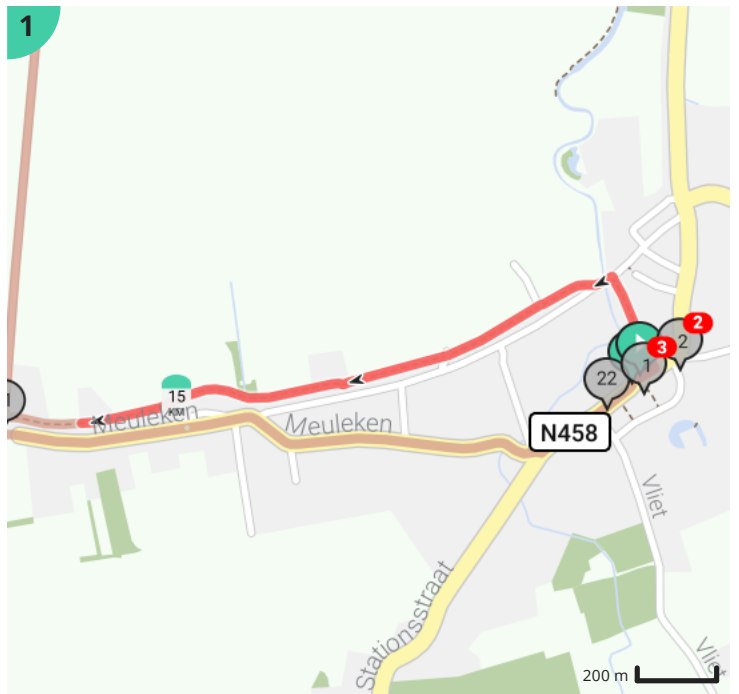

# Boekhoute bassevelde grote lus

Door Anne Haillez

Bekijk op mobiel

- Lengte: 15.85 km
- Stijging: 24 m
- Moeilijkheidsgraad: 3/10
- Boekhoutedorp, 9961 Boekhoute, België
- Boekhoutedorp, 9961 Boekhoute, België

## Legende

- Route
- Bezienswaardigheid
- Steilheid van beklimming
- Steilheid van afdaling

Totaal	Type	Kaart- nummer	Informatie	Volgende
0.0 km		1	Boekhoutedorp, N458	31 m
0.0 km		1	Boekhoute	
0.01 km		1	Heilig Kruiskerk	
0.02 km		1	Casabelle	
0.03 km		1	Sla links af op <b>Botermanstraatje (Assenede)</b>	177 m
0.03 km		1	Bezoekerscentrum 'Boekhoute. vissersdorp zonder haven'	
0.03 km		1	Visserijmuseum	
0.21 km		1	Sla scherp rechts af op <b>Graafjanstraat (Assenede)</b>	0 m
0.21 km		1	Sla scherp rechts af op <b>Graafjanstraat (Assenede)</b>	31 m
0.24 km		1		480 m
0.72 km		1		175 m
0.9 km		1		432 m
1.33 km		2	Sla scherp rechts af op <b>Notelaarstraat (Assenede)</b>	1 m
1.33 km		2	ga rechtdoor op <b>Notelaarstraat (Assenede)</b>	1.04 km
2.37 km		3	Draai om en ga verder op <b>Notelaarstraat (Assenede)</b>	5 m
2.37 km		3	Notelaarsbrug	
2.37 km		3	Sla rechts af op <b>Kruisstraat (Assenede)</b>	1.37 km
3.55 km		4	Leopoldkanaal	
3.75 km		4	Links afbuigen op <b>Noorddijk (Assenede)</b>	3 m
3.75 km		4	Links afbuigen op <b>Noorddijk (Assenede)</b>	677 m
3.91 km		4	Isabellawatering	
4.43 km		4	ga rechtdoor op <b>Noorddijk (Assenede)</b>	681 m
5.11 km		5		747 m
5.86 km		5		4 m
5.86 km		5		373 m
6.24 km		6	Rechts afbuigen op <b>Schare (Assenede)</b>	191 m
6.38 km		6	Isabellapolderoute	
6.43 km		6	Draai om en ga verder op <b>Schare (Assenede)</b>	3 m
6.43 km		6	Dijkhuis	
6.43 km		6	Dijkhuis	