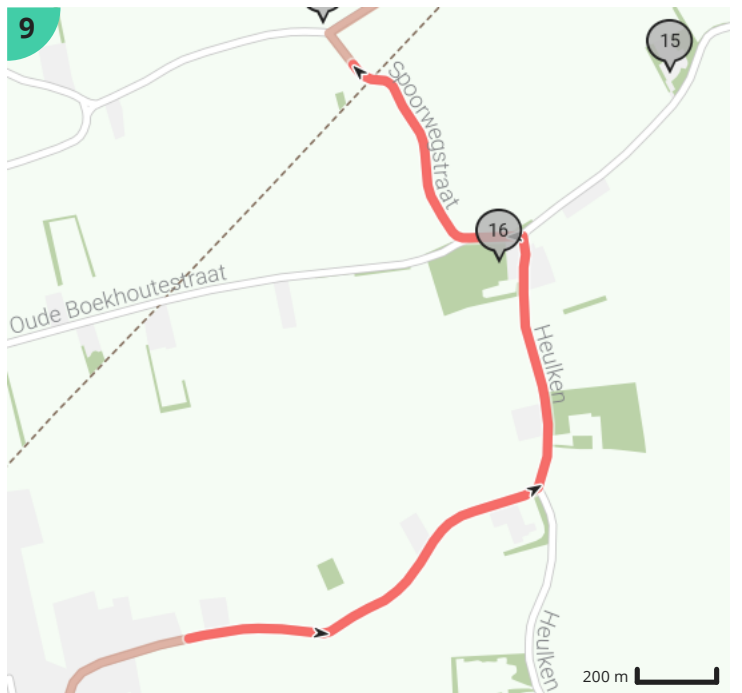

# Boekhoute bassevelde grote lus

Door Anne Haillez

Bekijk op mobiel

- Lengte: 15.85 km
- Stijging: 24 m
- Moeilijkheidsgraad: 3/10
- Boekhoutedorp, 9961 Boekhoute, België
- Boekhoutedorp, 9961 Boekhoute, België

## Legende

- Route
- Bezienswaardigheid
- Steilheid van beklimming
- Steilheid van afdaling

Totaal	Type	Kaart- nummer	Informatie	Volgende
0.0 km		1	Boekhoutedorp, N458	31 m
0.0 km		1	Boekhoute	
0.01 km		1	Heilig Kruiskerk	
0.02 km		1	Casabelle	
0.03 km		1	Sla links af op <b>Botermanstraatje (Assenede)</b>	177 m
0.03 km		1	Bezoekerscentrum 'Boekhoute. vissersdorp zonder haven'	
0.03 km		1	Visserijmuseum	
0.21 km		1	Sla scherp rechts af op <b>Graafjanstraat (Assenede)</b>	0 m
0.21 km		1	Sla scherp rechts af op <b>Graafjanstraat (Assenede)</b>	31 m
0.24 km		1		480 m
0.72 km		1		175 m
0.9 km		1		432 m
1.33 km		2	Sla scherp rechts af op <b>Notelaarstraat (Assenede)</b>	1 m
1.33 km		2	ga rechtdoor op <b>Notelaarstraat (Assenede)</b>	1.04 km
2.37 km		3	Draai om en ga verder op <b>Notelaarstraat (Assenede)</b>	5 m
2.37 km		3	Notelaarsbrug	
2.37 km		3	Sla rechts af op <b>Kruisstraat (Assenede)</b>	1.37 km
3.55 km		4	Leopoldkanaal	
3.75 km		4	Links afbuigen op <b>Noorddijk (Assenede)</b>	3 m
3.75 km		4	Links afbuigen op <b>Noorddijk (Assenede)</b>	677 m
3.91 km		4	Isabellawatering	
4.43 km		4	ga rechtdoor op <b>Noorddijk (Assenede)</b>	681 m
5.11 km		5		747 m
5.86 km		5		4 m
5.86 km		5		373 m
6.24 km		6	Rechts afbuigen op <b>Schare (Assenede)</b>	191 m
6.38 km		6	Isabellapolderoute	
6.43 km		6	Draai om en ga verder op <b>Schare (Assenede)</b>	3 m
6.43 km		6	Dijkhuis	
6.43 km		6	Dijkhuis	