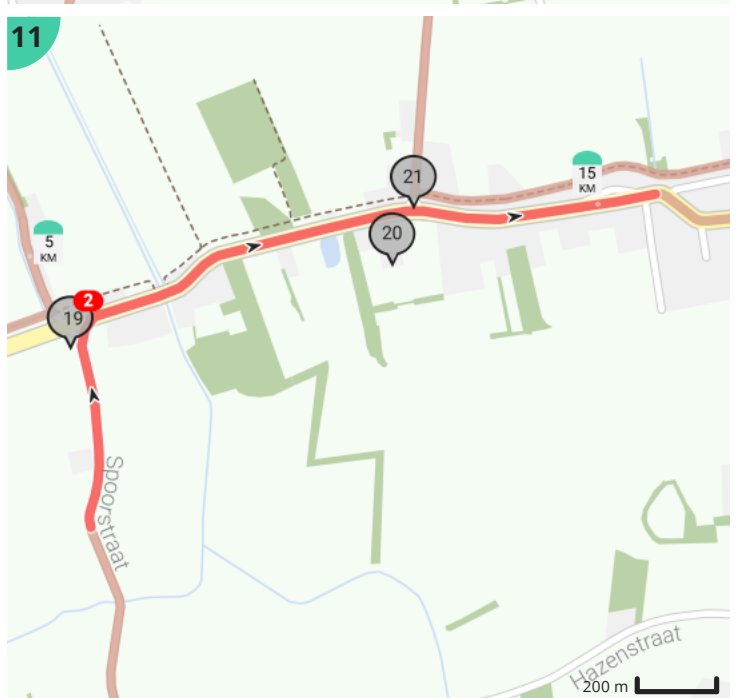

# Boekhoute bassevelde grote lus

Door Anne Haillez

Bekijk op mobiel

- Lengte: 15.85 km
- Stijging: 24 m
- Moeilijkheidsgraad: 3/10
- Boekhoutedorp, 9961 Boekhoute, België
- Boekhoutedorp, 9961 Boekhoute, België

## Legende

- Route
- Bezienswaardigheid
- Steilheid van beklimming
- Steilheid van afdaling

Totaal	Type	Kaart- nummer	Informatie	Volgende
0.0 km		1	Boekhoutedorp, N458	31 m
0.0 km		1	Boekhoute	
0.01 km		1	Heilig Kruiskerk	
0.02 km		1	Casabelle	
0.03 km		1	Sla links af op <b>Botermanstraatje (Assenede)</b>	177 m
0.03 km		1	Bezoekerscentrum 'Boekhoute. vissersdorp zonder haven'	
0.03 km		1	Visserijmuseum	
0.21 km		1	Sla scherp rechts af op <b>Graafjanstraat (Assenede)</b>	0 m
0.21 km		1	Sla scherp rechts af op <b>Graafjanstraat (Assenede)</b>	31 m
0.24 km		1		480 m
0.72 km		1		175 m
0.9 km		1		432 m
1.33 km		2	Sla scherp rechts af op <b>Notelaarstraat (Assenede)</b>	1 m
1.33 km		2	ga rechtdoor op <b>Notelaarstraat (Assenede)</b>	1.04 km
2.37 km		3	Draai om en ga verder op <b>Notelaarstraat (Assenede)</b>	5 m
2.37 km		3	Notelaarsbrug	
2.37 km		3	Sla rechts af op <b>Kruisstraat (Assenede)</b>	1.37 km
3.55 km		4	Leopoldkanaal	
3.75 km		4	Links afbuigen op <b>Noorddijk (Assenede)</b>	3 m
3.75 km		4	Links afbuigen op <b>Noorddijk (Assenede)</b>	677 m
3.91 km		4	Isabellawatering	
4.43 km		4	ga rechtdoor op <b>Noorddijk (Assenede)</b>	681 m
5.11 km		5		747 m
5.86 km		5		4 m
5.86 km		5		373 m
6.24 km		6	Rechts afbuigen op <b>Schare (Assenede)</b>	191 m
6.38 km		6	Isabellapolderoute	
6.43 km		6	Draai om en ga verder op <b>Schare (Assenede)</b>	3 m
6.43 km		6	Dijkhuis	
6.43 km		6	Dijkhuis	