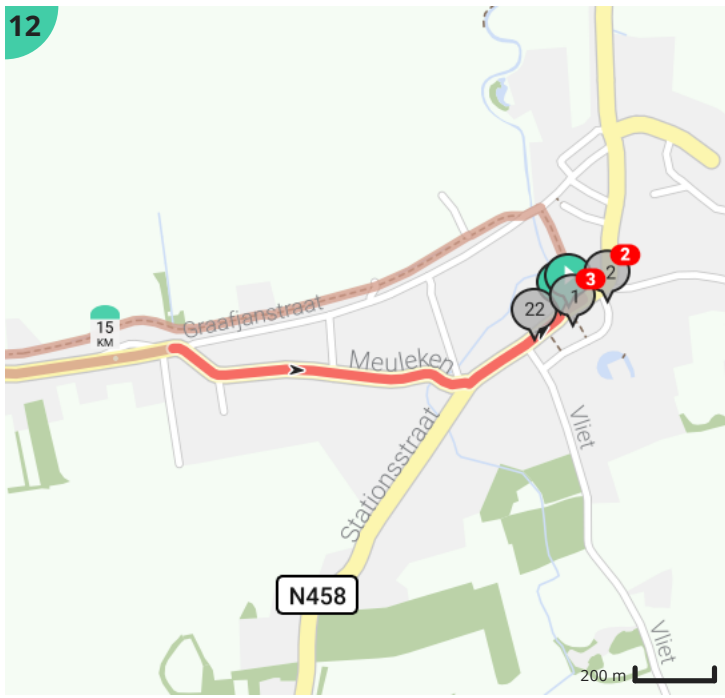

# Boekhoute bassevelde grote lus

Door Anne Haillez

Bekijk op mobiel

- Lengte: 15.85 km
- Stijging: 24 m
- Moeilijkheidsgraad: 3/10
- Boekhoutedorp, 9961 Boekhoute, België
- Boekhoutedorp, 9961 Boekhoute, België

## Legende

- Route
- Bezienswaardigheid
- Steilheid van beklimming
- Steilheid van afdaling

Totaal	Type	Kaart- nummer	Informatie	Volgende
0.0 km		1	Boekhoutedorp, N458	31 m
0.0 km		1	Boekhoute	
0.01 km		1	Heilig Kruiskerk	
0.02 km		1	Casabelle	
0.03 km		1	Sla links af op <b>Botermanstraatje (Assenede)</b>	177 m
0.03 km		1	Bezoekerscentrum 'Boekhoute. vissersdorp zonder haven'	
0.03 km		1	Visserijmuseum	
0.21 km		1	Sla scherp rechts af op <b>Graafjanstraat (Assenede)</b>	0 m
0.21 km		1	Sla scherp rechts af op <b>Graafjanstraat (Assenede)</b>	31 m
0.24 km		1		480 m
0.72 km		1		175 m
0.9 km		1		432 m
1.33 km		2	Sla scherp rechts af op <b>Notelaarstraat (Assenede)</b>	1 m
1.33 km		2	ga rechtdoor op <b>Notelaarstraat (Assenede)</b>	1.04 km
2.37 km		3	Draai om en ga verder op <b>Notelaarstraat (Assenede)</b>	5 m
2.37 km		3	Notelaarsbrug	
2.37 km		3	Sla rechts af op <b>Kruisstraat (Assenede)</b>	1.37 km
3.55 km		4	Leopoldkanaal	
3.75 km		4	Links afbuigen op <b>Noorddijk (Assenede)</b>	3 m
3.75 km		4	Links afbuigen op <b>Noorddijk (Assenede)</b>	677 m
3.91 km		4	Isabellawatering	
4.43 km		4	ga rechtdoor op <b>Noorddijk (Assenede)</b>	681 m
5.11 km		5		747 m
5.86 km		5		4 m
5.86 km		5		373 m
6.24 km		6	Rechts afbuigen op <b>Schare (Assenede)</b>	191 m
6.38 km		6	Isabellapolderoute	
6.43 km		6	Draai om en ga verder op <b>Schare (Assenede)</b>	3 m
6.43 km		6	Dijkhuis	
6.43 km		6	Dijkhuis	