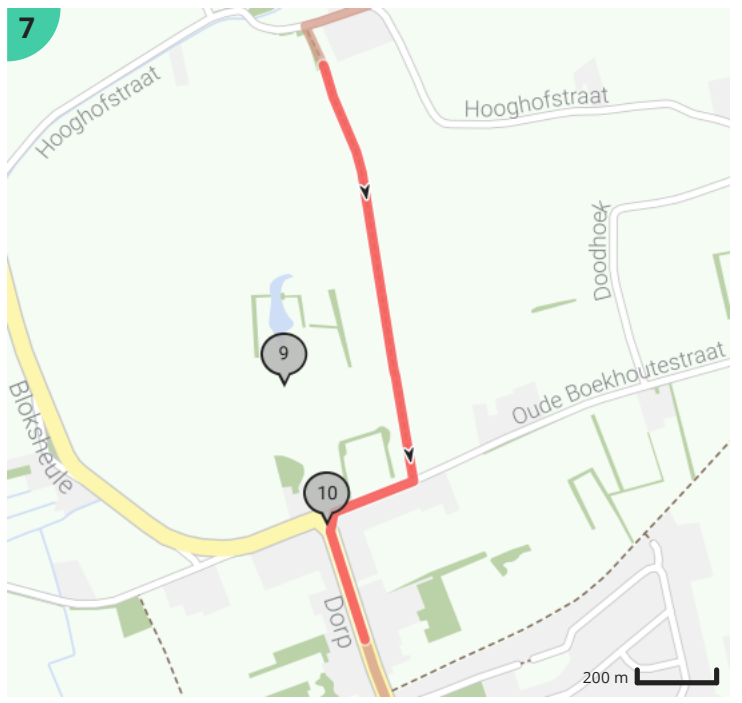

# Boekhoute bassevelde grote lus

Door Anne Haillez

Bekijk op mobiel

- Lengte: 15.85 km
- Stijging: 24 m
- Moeilijkheidsgraad: 3/10
- Boekhoutedorp, 9961 Boekhoute, België
- Boekhoutedorp, 9961 Boekhoute, België

## Legende

- Route
- Bezienswaardigheid
- Steilheid van beklimming
- Steilheid van afdaling

Totaal	Type	Kaart- nummer	Informatie	Volgende
0.0 km		1	Boekhoutedorp, N458	31 m
0.0 km		1	Boekhoute	
0.01 km		1	Heilig Kruiskerk	
0.02 km		1	Casabelle	
0.03 km		1	Sla links af op <b>Botermanstraatje (Assenede)</b>	177 m
0.03 km		1	Bezoekerscentrum 'Boekhoute. vissersdorp zonder haven'	
0.03 km		1	Visserijmuseum	
0.21 km		1	Sla scherp rechts af op <b>Graafjanstraat (Assenede)</b>	0 m
0.21 km		1	Sla scherp rechts af op <b>Graafjanstraat (Assenede)</b>	31 m
0.24 km		1		480 m
0.72 km		1		175 m
0.9 km		1		432 m
1.33 km		2	Sla scherp rechts af op <b>Notelaarstraat (Assenede)</b>	1 m
1.33 km		2	ga rechtdoor op <b>Notelaarstraat (Assenede)</b>	1.04 km
2.37 km		3	Draai om en ga verder op <b>Notelaarstraat (Assenede)</b>	5 m
2.37 km		3	Notelaarsbrug	
2.37 km		3	Sla rechts af op <b>Kruisstraat (Assenede)</b>	1.37 km
3.55 km		4	Leopoldkanaal	
3.75 km		4	Links afbuigen op <b>Noorddijk (Assenede)</b>	3 m
3.75 km		4	Links afbuigen op <b>Noorddijk (Assenede)</b>	677 m
3.91 km		4	Isabellawatering	
4.43 km		4	ga rechtdoor op <b>Noorddijk (Assenede)</b>	681 m
5.11 km		5		747 m
5.86 km		5		4 m
5.86 km		5		373 m
6.24 km		6	Rechts afbuigen op <b>Schare (Assenede)</b>	191 m
6.38 km		6	Isabellapolderoute	
6.43 km		6	Draai om en ga verder op <b>Schare (Assenede)</b>	3 m
6.43 km		6	Dijkhuis	
6.43 km		6	Dijkhuis	