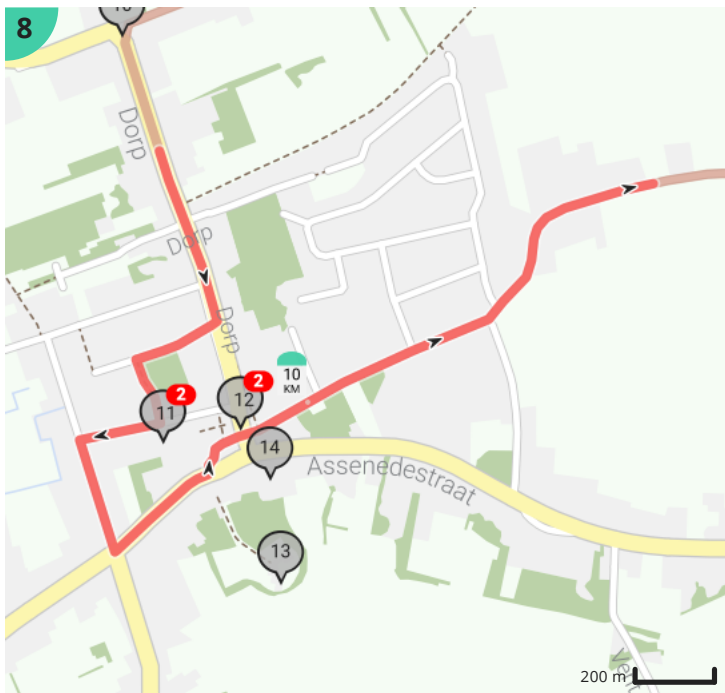

# Boekhoute bassevelde grote lus

Door Anne Haillez

Bekijk op mobiel

- Lengte: 15.85 km
- Stijging: 24 m
- Moeilijkheidsgraad: 3/10
- Boekhoutedorp, 9961 Boekhoute, België
- Boekhoutedorp, 9961 Boekhoute, België

## Legende

- Route
- Bezienswaardigheid
- Steilheid van beklimming
- Steilheid van afdaling

Totaal	Type	Kaart- nummer	Informatie	Volgende
0.0 km		1	Boekhoutedorp, N458	31 m
0.0 km		1	Boekhoute	
0.01 km		1	Heilig Kruiskerk	
0.02 km		1	Casabelle	
0.03 km		1	Sla links af op <b>Botermanstraatje (Assenede)</b>	177 m
0.03 km		1	Bezoekerscentrum 'Boekhoute. vissersdorp zonder haven'	
0.03 km		1	Visserijmuseum	
0.21 km		1	Sla scherp rechts af op <b>Graafjanstraat (Assenede)</b>	0 m
0.21 km		1	Sla scherp rechts af op <b>Graafjanstraat (Assenede)</b>	31 m
0.24 km		1		480 m
0.72 km		1		175 m
0.9 km		1		432 m
1.33 km		2	Sla scherp rechts af op <b>Notelaarstraat (Assenede)</b>	1 m
1.33 km		2	ga rechtdoor op <b>Notelaarstraat (Assenede)</b>	1.04 km
2.37 km		3	Draai om en ga verder op <b>Notelaarstraat (Assenede)</b>	5 m
2.37 km		3	Notelaarsbrug	
2.37 km		3	Sla rechts af op <b>Kruisstraat (Assenede)</b>	1.37 km
3.55 km		4	Leopoldkanaal	
3.75 km		4	Links afbuigen op <b>Noorddijk (Assenede)</b>	3 m
3.75 km		4	Links afbuigen op <b>Noorddijk (Assenede)</b>	677 m
3.91 km		4	Isabellawatering	
4.43 km		4	ga rechtdoor op <b>Noorddijk (Assenede)</b>	681 m
5.11 km		5		747 m
5.86 km		5		4 m
5.86 km		5		373 m
6.24 km		6	Rechts afbuigen op <b>Schare (Assenede)</b>	191 m
6.38 km		6	Isabellapolderoute	
6.43 km		6	Draai om en ga verder op <b>Schare (Assenede)</b>	3 m
6.43 km		6	Dijkhuis	
6.43 km		6	Dijkhuis	