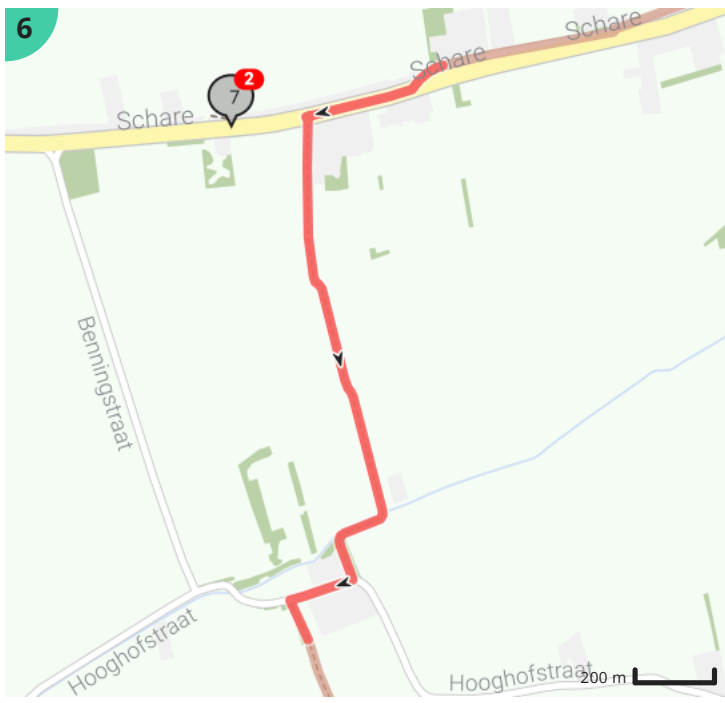

# Boekhoute bassevelde grote lus

Door Anne Haillez

Bekijk op mobiel

- Lengte: 15.85 km
- Stijging: 24 m
- Moeilijkheidsgraad: 3/10
- Boekhoutedorp, 9961 Boekhoute, België
- Boekhoutedorp, 9961 Boekhoute, België

## Legende

- Route
- Bezienswaardigheid
- Steilheid van beklimming
- Steilheid van afdaling

Totaal	Type	Kaart- nummer	Informatie	Volgende
0.0 km		1	Boekhoutedorp, N458	31 m
0.0 km		1	Boekhoute	
0.01 km		1	Heilig Kruiskerk	
0.02 km		1	Casabelle	
0.03 km		1	Sla links af op <b>Botermanstraatje (Assenede)</b>	177 m
0.03 km		1	Bezoekerscentrum 'Boekhoute. vissersdorp zonder haven'	
0.03 km		1	Visserijmuseum	
0.21 km		1	Sla scherp rechts af op <b>Graafjanstraat (Assenede)</b>	0 m
0.21 km		1	Sla scherp rechts af op <b>Graafjanstraat (Assenede)</b>	31 m
0.24 km		1		480 m
0.72 km		1		175 m
0.9 km		1		432 m
1.33 km		2	Sla scherp rechts af op <b>Notelaarstraat (Assenede)</b>	1 m
1.33 km		2	ga rechtdoor op <b>Notelaarstraat (Assenede)</b>	1.04 km
2.37 km		3	Draai om en ga verder op <b>Notelaarstraat (Assenede)</b>	5 m
2.37 km		3	Notelaarsbrug	
2.37 km		3	Sla rechts af op <b>Kruisstraat (Assenede)</b>	1.37 km
3.55 km		4	Leopoldkanaal	
3.75 km		4	Links afbuigen op <b>Noorddijk (Assenede)</b>	3 m
3.75 km		4	Links afbuigen op <b>Noorddijk (Assenede)</b>	677 m
3.91 km		4	Isabellawatering	
4.43 km		4	ga rechtdoor op <b>Noorddijk (Assenede)</b>	681 m
5.11 km		5		747 m
5.86 km		5		4 m
5.86 km		5		373 m
6.24 km		6	Rechts afbuigen op <b>Schare (Assenede)</b>	191 m
6.38 km		6	Isabellapolderoute	
6.43 km		6	Draai om en ga verder op <b>Schare (Assenede)</b>	3 m
6.43 km		6	Dijkhuis	
6.43 km		6	Dijkhuis	