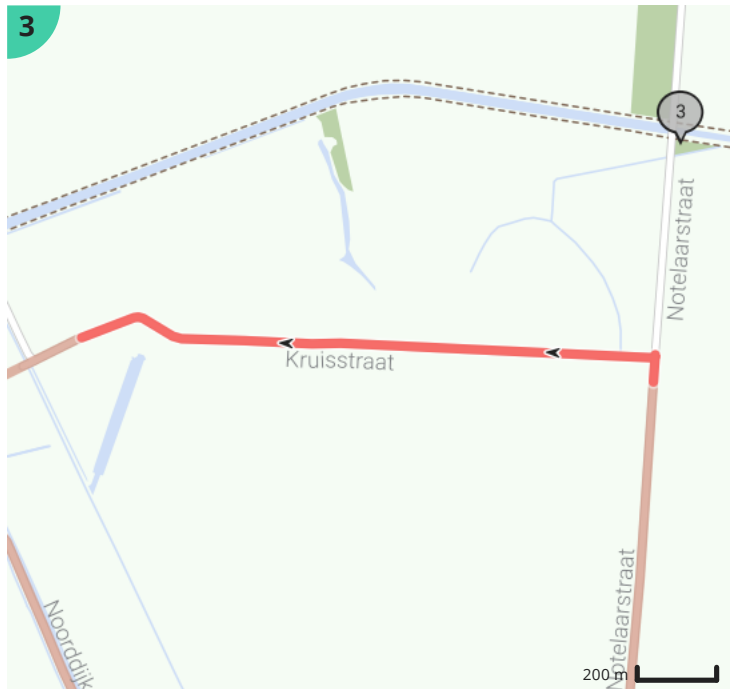

# Boekhoute bassevelde grote lus

Door Anne Haillez

Bekijk op mobiel

- Lengte: 15.85 km
- Stijging: 24 m
- Moeilijkheidsgraad: 3/10
- Boekhoutedorp, 9961 Boekhoute, België
- Boekhoutedorp, 9961 Boekhoute, België

## Legende

- Route
- Bezienswaardigheid
- Steilheid van beklimming
- Steilheid van afdaling

Totaal	Type	Kaart- nummer	Informatie	Volgende
0.0 km		1	Boekhoutedorp, N458	31 m
0.0 km		1	Boekhoute	
0.01 km		1	Heilig Kruiskerk	
0.02 km		1	Casabelle	
0.03 km		1	Sla links af op <b>Botermanstraatje (Assenede)</b>	177 m
0.03 km		1	Bezoekerscentrum 'Boekhoute. vissersdorp zonder haven'	
0.03 km		1	Visserijmuseum	
0.21 km		1	Sla scherp rechts af op <b>Graafjanstraat (Assenede)</b>	0 m
0.21 km		1	Sla scherp rechts af op <b>Graafjanstraat (Assenede)</b>	31 m
0.24 km		1		480 m
0.72 km		1		175 m
0.9 km		1		432 m
1.33 km		2	Sla scherp rechts af op <b>Notelaarstraat (Assenede)</b>	1 m
1.33 km		2	ga rechtdoor op <b>Notelaarstraat (Assenede)</b>	1.04 km
2.37 km		3	Draai om en ga verder op <b>Notelaarstraat (Assenede)</b>	5 m
2.37 km		3	Notelaarsbrug	
2.37 km		3	Sla rechts af op <b>Kruisstraat (Assenede)</b>	1.37 km
3.55 km		4	Leopoldkanaal	
3.75 km		4	Links afbuigen op <b>Noorddijk (Assenede)</b>	3 m
3.75 km		4	Links afbuigen op <b>Noorddijk (Assenede)</b>	677 m
3.91 km		4	Isabellawatering	
4.43 km		4	ga rechtdoor op <b>Noorddijk (Assenede)</b>	681 m
5.11 km		5		747 m
5.86 km		5		4 m
5.86 km		5		373 m
6.24 km		6	Rechts afbuigen op <b>Schare (Assenede)</b>	191 m
6.38 km		6	Isabellapolderoute	
6.43 km		6	Draai om en ga verder op <b>Schare (Assenede)</b>	3 m
6.43 km		6	Dijkhuis	
6.43 km		6	Dijkhuis	