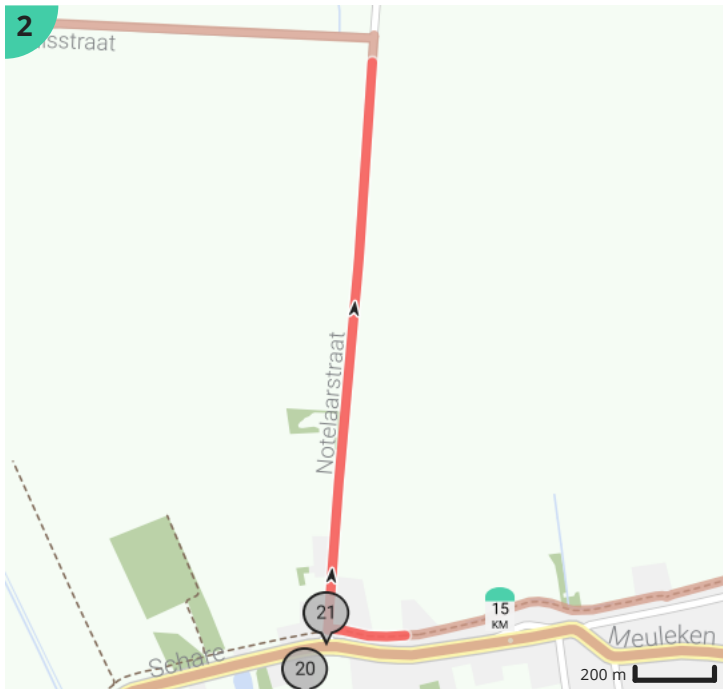

# Boekhoute bassevelde grote lus

Door Anne Haillez

Bekijk op mobiel

- Lengte: 15.85 km
- Stijging: 24 m
- Moeilijkheidsgraad: 3/10
- Boekhoutedorp, 9961 Boekhoute, België
- Boekhoutedorp, 9961 Boekhoute, België

## Legende

- Route
- Bezienswaardigheid
- Steilheid van beklimming
- Steilheid van afdaling

Totaal	Type	Kaart- nummer	Informatie	Volgende
0.0 km		1	Boekhoutedorp, N458	31 m
0.0 km		1	Boekhoute	
0.01 km		1	Heilig Kruiskerk	
0.02 km		1	Casabelle	
0.03 km		1	Sla links af op <b>Botermanstraatje (Assenede)</b>	177 m
0.03 km		1	Bezoekerscentrum 'Boekhoute. vissersdorp zonder haven'	
0.03 km		1	Visserijmuseum	
0.21 km		1	Sla scherp rechts af op <b>Graafjanstraat (Assenede)</b>	0 m
0.21 km		1	Sla scherp rechts af op <b>Graafjanstraat (Assenede)</b>	31 m
0.24 km		1		480 m
0.72 km		1		175 m
0.9 km		1		432 m
1.33 km		2	Sla scherp rechts af op <b>Notelaarstraat (Assenede)</b>	1 m
1.33 km		2	ga rechtdoor op <b>Notelaarstraat (Assenede)</b>	1.04 km
2.37 km		3	Draai om en ga verder op <b>Notelaarstraat (Assenede)</b>	5 m
2.37 km		3	Notelaarsbrug	
2.37 km		3	Sla rechts af op <b>Kruisstraat (Assenede)</b>	1.37 km
3.55 km		4	Leopoldkanaal	
3.75 km		4	Links afbuigen op <b>Noorddijk (Assenede)</b>	3 m
3.75 km		4	Links afbuigen op <b>Noorddijk (Assenede)</b>	677 m
3.91 km		4	Isabellawatering	
4.43 km		4	ga rechtdoor op <b>Noorddijk (Assenede)</b>	681 m
5.11 km		5		747 m
5.86 km		5		4 m
5.86 km		5		373 m
6.24 km		6	Rechts afbuigen op <b>Schare (Assenede)</b>	191 m
6.38 km		6	Isabellapolderoute	
6.43 km		6	Draai om en ga verder op <b>Schare (Assenede)</b>	3 m
6.43 km		6	Dijkhuis	
6.43 km		6	Dijkhuis	