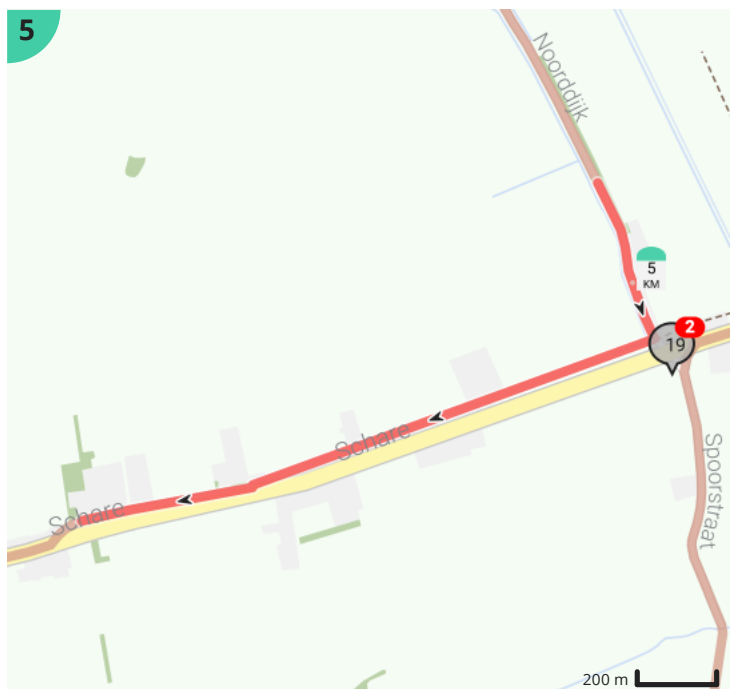

# Boekhoute bassevelde grote lus

Door Anne Haillez

Bekijk op mobiel

- Lengte: 15.85 km
- Stijging: 24 m
- Moeilijkheidsgraad: 3/10
- Boekhoutedorp, 9961 Boekhoute, België
- Boekhoutedorp, 9961 Boekhoute, België

## Legende

- Route
- Bezienswaardigheid
- Steilheid van beklimming
- Steilheid van afdaling

Totaal	Type	Kaart- nummer	Informatie	Volgende
0.0 km		1	Boekhoutedorp, N458	31 m
0.0 km		1	Boekhoute	
0.01 km		1	Heilig Kruiskerk	
0.02 km		1	Casabelle	
0.03 km		1	Sla links af op <b>Botermanstraatje (Assenede)</b>	177 m
0.03 km		1	Bezoekerscentrum 'Boekhoute. vissersdorp zonder haven'	
0.03 km		1	Visserijmuseum	
0.21 km		1	Sla scherp rechts af op <b>Graafjanstraat (Assenede)</b>	0 m
0.21 km		1	Sla scherp rechts af op <b>Graafjanstraat (Assenede)</b>	31 m
0.24 km		1		480 m
0.72 km		1		175 m
0.9 km		1		432 m
1.33 km		2	Sla scherp rechts af op <b>Notelaarstraat (Assenede)</b>	1 m
1.33 km		2	ga rechtdoor op <b>Notelaarstraat (Assenede)</b>	1.04 km
2.37 km		3	Draai om en ga verder op <b>Notelaarstraat (Assenede)</b>	5 m
2.37 km		3	Notelaarsbrug	
2.37 km		3	Sla rechts af op <b>Kruisstraat (Assenede)</b>	1.37 km
3.55 km		4	Leopoldkanaal	
3.75 km		4	Links afbuigen op <b>Noorddijk (Assenede)</b>	3 m
3.75 km		4	Links afbuigen op <b>Noorddijk (Assenede)</b>	677 m
3.91 km		4	Isabellawatering	
4.43 km		4	ga rechtdoor op <b>Noorddijk (Assenede)</b>	681 m
5.11 km		5		747 m
5.86 km		5		4 m
5.86 km		5		373 m
6.24 km		6	Rechts afbuigen op <b>Schare (Assenede)</b>	191 m
6.38 km		6	Isabellapolderoute	
6.43 km		6	Draai om en ga verder op <b>Schare (Assenede)</b>	3 m
6.43 km		6	Dijkhuis	
6.43 km		6	Dijkhuis	