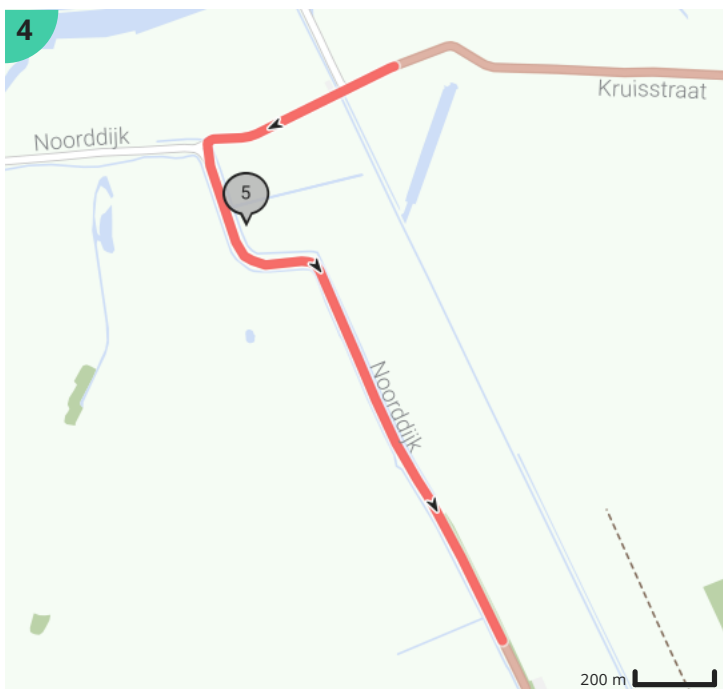

# Boekhoute bassevelde grote lus

Door Anne Haillez

Bekijk op mobiel

- Lengte: 15.85 km
- Stijging: 24 m
- Moeilijkheidsgraad: 3/10
- Boekhoutedorp, 9961 Boekhoute, België
- Boekhoutedorp, 9961 Boekhoute, België

## Legende

- Route
- Bezienswaardigheid
- Steilheid van beklimming
- Steilheid van afdaling

Totaal	Type	Kaart- nummer	Informatie	Volgende
0.0 km		1	Boekhoutedorp, N458	31 m
0.0 km		1	Boekhoute	
0.01 km		1	Heilig Kruiskerk	
0.02 km		1	Casabelle	
0.03 km		1	Sla links af op <b>Botermanstraatje (Assenede)</b>	177 m
0.03 km		1	Bezoekerscentrum 'Boekhoute. vissersdorp zonder haven'	
0.03 km		1	Visserijmuseum	
0.21 km		1	Sla scherp rechts af op <b>Graafjanstraat (Assenede)</b>	0 m
0.21 km		1	Sla scherp rechts af op <b>Graafjanstraat (Assenede)</b>	31 m
0.24 km		1		480 m
0.72 km		1		175 m
0.9 km		1		432 m
1.33 km		2	Sla scherp rechts af op <b>Notelaarstraat (Assenede)</b>	1 m
1.33 km		2	ga rechtdoor op <b>Notelaarstraat (Assenede)</b>	1.04 km
2.37 km		3	Draai om en ga verder op <b>Notelaarstraat (Assenede)</b>	5 m
2.37 km		3	Notelaarsbrug	
2.37 km		3	Sla rechts af op <b>Kruisstraat (Assenede)</b>	1.37 km
3.55 km		4	Leopoldkanaal	
3.75 km		4	Links afbuigen op <b>Noorddijk (Assenede)</b>	3 m
3.75 km		4	Links afbuigen op <b>Noorddijk (Assenede)</b>	677 m
3.91 km		4	Isabellawatering	
4.43 km		4	ga rechtdoor op <b>Noorddijk (Assenede)</b>	681 m
5.11 km		5		747 m
5.86 km		5		4 m
5.86 km		5		373 m
6.24 km		6	Rechts afbuigen op <b>Schare (Assenede)</b>	191 m
6.38 km		6	Isabellapolderoute	
6.43 km		6	Draai om en ga verder op <b>Schare (Assenede)</b>	3 m
6.43 km		6	Dijkhuis	
6.43 km		6	Dijkhuis	