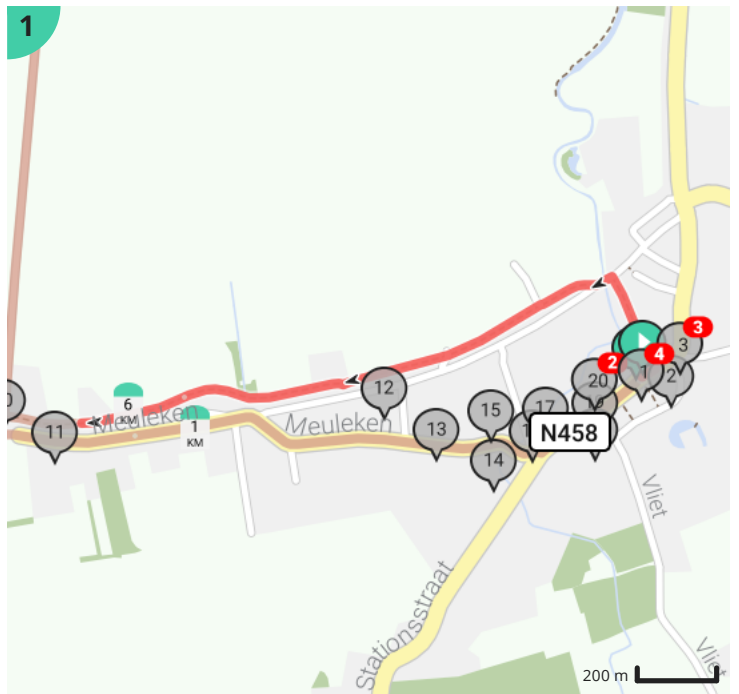

Route

Bezienswaardigheid

Steilheid van beklimming

Steilheid van afdaling

Totaal	Type	Kaart- nummer	Informatie	Uurrooster 5 km/h	Volgende
0.0 km		1	Boekhoutedorp, N458	0 min	27 m
0.0 km		1	Heilig Kruiskerk		
0.02 km		1	Casabelle		
0.03 km		1	Kasteel Ter Leyen		
0.03 km		1	Bezoekerscentrum 'Boekhoute. vissersdorp zonder haven'		
0.03 km		1	Oorlogsmonument WOI & WOII		
0.03 km		1	Visserijmuseum		
0.03 km		1	Sla links af op Botermanstraatje (Assenede)	0 min	177 m
0.2 km		1	Sla scherp links af op Graafjanstraat (Assenede)	2 min	30 m
0.24 km		1		2 min	480 m
0.72 km		1		8 min	605 m
1.32 km		2		15 min	2 m
1.32 km		2	Sla scherp rechts af op Notelaarstraat (Assenede)	15 min	1.03 km
1.58 km		2	Waterdijk		
2.36 km		3	Notelaarsbrug		
2.36 km		3	Sla links af op Kruisstraat (Assenede)	28 min	1.1 km
3.46 km		4	ga rechtdoor op Kruisstraat (Assenede)	41 min	271 m
3.54 km		4	Leopoldkanaal		
3.73 km		4	Links afbuigen op Noorddijk (Assenede)	44 min	681 m
3.89 km		4	Isabellawatering		
4.41 km		4	ga rechtdoor op Noorddijk (Assenede)	52 min	518 m
4.93 km		5	ga rechtdoor op Noorddijk (Assenede)	59 min	196 m
5.13 km		5	Sla links af op Schare (Assenede)	1 h 1 min	2 m
5.13 km		5	Café 't Spoor		
5.13 km		5	Schare	1 h 1 min	1.08 km
5.15 km		5	Herberg De Vier Wegen		
5.73 km		5	Hoeve met losse bestanddelen		
5.77 km		5	Kapelletje		
5.87 km		5	Hoeve		
6.21 km		6	Rechts afbuigen op Meuleken (Assenede)	1 h 14 min	506 m

6.46 km		6	Rij van vier arbeiderswoningen		
6.55 km		6	Café Honoré Remerie		
6.65 km		6	Villa		
6.65 km		6	Kapel Onze-Lieve-Vrouw		
6.72 km		6	ga rechtdoor op Molenplein (Assenede)	1 h 20 min	22 m
6.72 km		6	Cafégebouw		
6.74 km		6	Sla links af op Weststraat, N458 (Assenede)	1 h 20 min	206 m
6.76 km		6	Twee dorpswoningen		
6.84 km		6	Dorpswoning		
6.85 km		6	Winkelhuis		
6.85 km		6	Vrije Basisschool		
6.88 km		6	Haven van Boekhoute		
6.93 km		6	Boekhoute: vissersdorp bezoekerscentrum		
6.95 km		6	Boekhoute		
6.95 km		6		1 h 23 min	