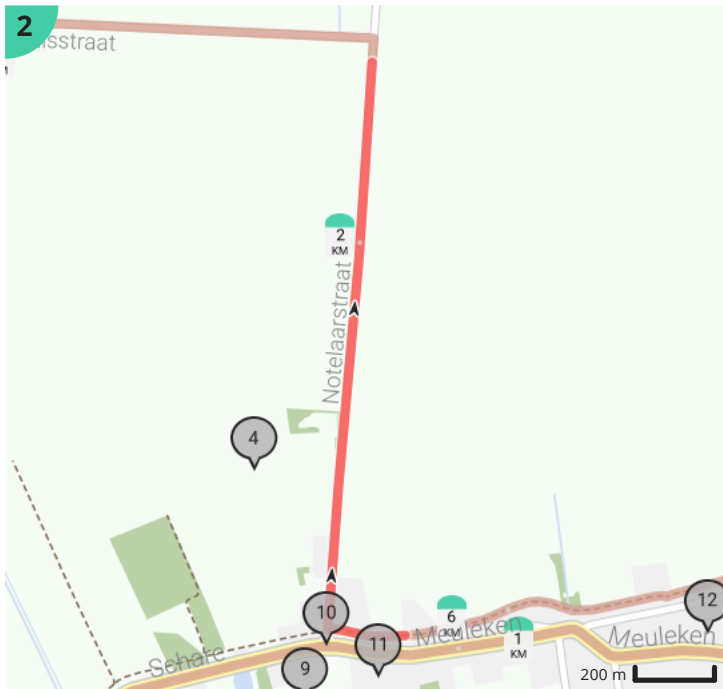

Route

Bezienswaardigheid

Steilheid van beklimming

Steilheid van afdaling

Totaal	Type	Kaart- nummer	Informatie	Uurrooster 5 km/h	Volgende
0.0 km		1	Boekhoutedorp, N458	0 min	27 m
0.0 km		1	Heilig Kruiskerk		
0.02 km		1	Casabelle		
0.03 km		1	Kasteel Ter Leyen		
0.03 km		1	Bezoekerscentrum 'Boekhoute. vissersdorp zonder haven'		
0.03 km		1	Oorlogsmonument WOI & WOII		
0.03 km		1	Visserijmuseum		
0.03 km		1	Sla links af op Botermanstraatje (Assenede)	0 min	177 m
0.2 km		1	Sla scherp links af op Graafjanstraat (Assenede)	2 min	30 m
0.24 km		1		2 min	480 m
0.72 km		1		8 min	605 m
1.32 km		2		15 min	2 m
1.32 km		2	Sla scherp rechts af op Notelaarstraat (Assenede)	15 min	1.03 km
1.58 km		2	Waterdijk		
2.36 km		3	Notelaarsbrug		
2.36 km		3	Sla links af op Kruisstraat (Assenede)	28 min	1.1 km
3.46 km		4	ga rechtdoor op Kruisstraat (Assenede)	41 min	271 m
3.54 km		4	Leopoldkanaal		
3.73 km		4	Links afbuigen op Noorddijk (Assenede)	44 min	681 m
3.89 km		4	Isabellawatering		
4.41 km		4	ga rechtdoor op Noorddijk (Assenede)	52 min	518 m
4.93 km		5	ga rechtdoor op Noorddijk (Assenede)	59 min	196 m
5.13 km		5	Sla links af op Schare (Assenede)	1 h 1 min	2 m
5.13 km		5	Café 't Spoor		
5.13 km		5	Schare	1 h 1 min	1.08 km
5.15 km		5	Herberg De Vier Wegen		
5.73 km		5	Hoeve met losse bestanddelen		
5.77 km		5	Kapelletje		
5.87 km		5	Hoeve		
6.21 km		6	Rechts afbuigen op Meuleken (Assenede)	1 h 14 min	506 m

6.46 km		6	Rij van vier arbeiderswoningen		
6.55 km		6	Café Honoré Remerie		
6.65 km		6	Villa		
6.65 km		6	Kapel Onze-Lieve-Vrouw		
6.72 km		6	ga rechtdoor op Molenplein (Assenede)	1 h 20 min	22 m
6.72 km		6	Cafégebouw		
6.74 km		6	Sla links af op Weststraat, N458 (Assenede)	1 h 20 min	206 m
6.76 km		6	Twee dorpswoningen		
6.84 km		6	Dorpswoning		
6.85 km		6	Winkelhuis		
6.85 km		6	Vrije Basisschool		
6.88 km		6	Haven van Boekhoute		
6.93 km		6	Boekhoute: vissersdorp bezoekerscentrum		
6.95 km		6	Boekhoute		
6.95 km		6		1 h 23 min	