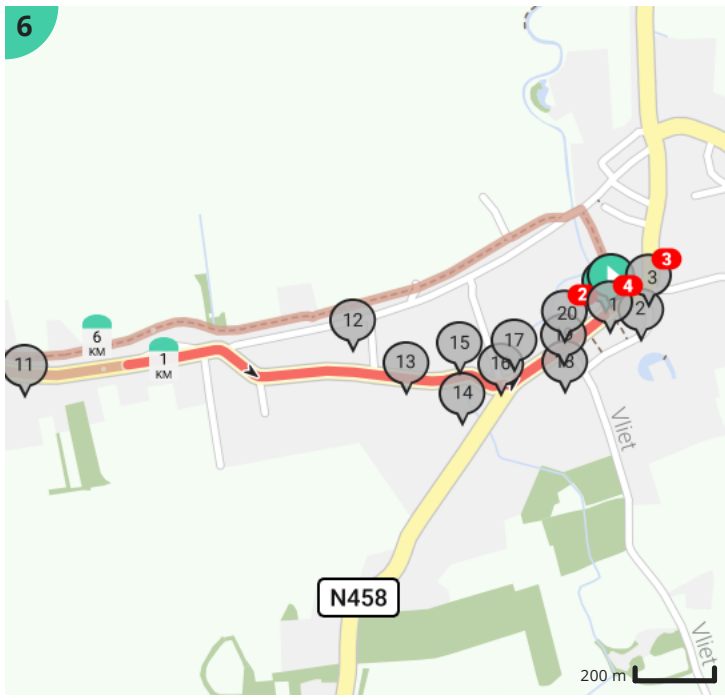

Route

Bezienswaardigheid

Steilheid van beklimming

Steilheid van afdaling

Totaal	Type	Kaart- nummer	Informatie	Uurrooster 5 km/h	Volgende
0.0 km		1	Boekhoutedorp, N458	0 min	27 m
0.0 km		1	Heilig Kruiskerk		
0.02 km		1	Casabelle		
0.03 km		1	Kasteel Ter Leyen		
0.03 km		1	Bezoekerscentrum 'Boekhoute. vissersdorp zonder haven'		
0.03 km		1	Oorlogsmonument WOI & WOII		
0.03 km		1	Visserijmuseum		
0.03 km		1	Sla links af op Botermanstraatje (Assenede)	0 min	177 m
0.2 km		1	Sla scherp links af op Graafjanstraat (Assenede)	2 min	30 m
0.24 km		1		2 min	480 m
0.72 km		1		8 min	605 m
1.32 km		2		15 min	2 m
1.32 km		2	Sla scherp rechts af op Notelaarstraat (Assenede)	15 min	1.03 km
1.58 km		2	Waterdijk		
2.36 km		3	Notelaarsbrug		
2.36 km		3	Sla links af op Kruisstraat (Assenede)	28 min	1.1 km
3.46 km		4	ga rechtdoor op Kruisstraat (Assenede)	41 min	271 m
3.54 km		4	Leopoldkanaal		
3.73 km		4	Links afbuigen op Noorddijk (Assenede)	44 min	681 m
3.89 km		4	Isabellawatering		
4.41 km		4	ga rechtdoor op Noorddijk (Assenede)	52 min	518 m
4.93 km		5	ga rechtdoor op Noorddijk (Assenede)	59 min	196 m
5.13 km		5	Sla links af op Schare (Assenede)	1 h 1 min	2 m
5.13 km		5	Café 't Spoor		
5.13 km		5	Schare	1 h 1 min	1.08 km
5.15 km		5	Herberg De Vier Wegen		
5.73 km		5	Hoeve met losse bestanddelen		
5.77 km		5	Kapelletje		
5.87 km		5	Hoeve		
6.21 km		6	Rechts afbuigen op Meuleken (Assenede)	1 h 14 min	506 m

6.46 km		6	Rij van vier arbeiderswoningen		
6.55 km		6	Café Honoré Remerie		
6.65 km		6	Villa		
6.65 km		6	Kapel Onze-Lieve-Vrouw		
6.72 km		6	ga rechtdoor op Molenplein (Assenede)	1 h 20 min	22 m
6.72 km		6	Cafégebouw		
6.74 km		6	Sla links af op Weststraat, N458 (Assenede)	1 h 20 min	206 m
6.76 km		6	Twee dorpswoningen		
6.84 km		6	Dorpswoning		
6.85 km		6	Winkelhuis		
6.85 km		6	Vrije Basisschool		
6.88 km		6	Haven van Boekhoute		
6.93 km		6	Boekhoute: vissersdorp bezoekerscentrum		
6.95 km		6	Boekhoute		
6.95 km		6		1 h 23 min	