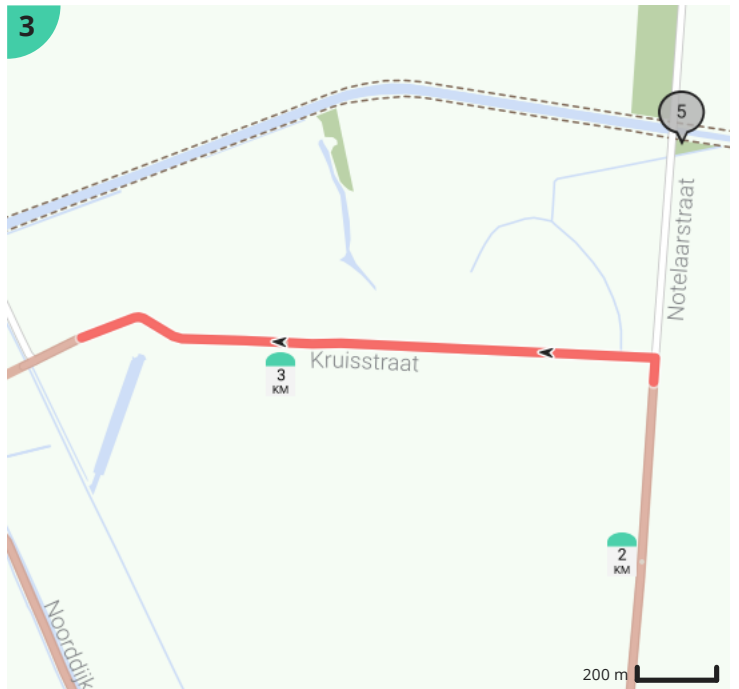

Route

Bezienswaardigheid

Steilheid van beklimming

Steilheid van afdaling

Totaal	Type	Kaart- nummer	Informatie	Uurrooster 5 km/h	Volgende
0.0 km		1	Boekhoutedorp, N458	0 min	27 m
0.0 km		1	Heilig Kruiskerk		
0.02 km		1	Casabelle		
0.03 km		1	Kasteel Ter Leyen		
0.03 km		1	Bezoekerscentrum 'Boekhoute. vissersdorp zonder haven'		
0.03 km		1	Oorlogsmonument WOI & WOII		
0.03 km		1	Visserijmuseum		
0.03 km		1	Sla links af op Botermanstraatje (Assenede)	0 min	177 m
0.2 km		1	Sla scherp links af op Graafjanstraat (Assenede)	2 min	30 m
0.24 km		1		2 min	480 m
0.72 km		1		8 min	605 m
1.32 km		2		15 min	2 m
1.32 km		2	Sla scherp rechts af op Notelaarstraat (Assenede)	15 min	1.03 km
1.58 km		2	Waterdijk		
2.36 km		3	Notelaarsbrug		
2.36 km		3	Sla links af op Kruisstraat (Assenede)	28 min	1.1 km
3.46 km		4	ga rechtdoor op Kruisstraat (Assenede)	41 min	271 m
3.54 km		4	Leopoldkanaal		
3.73 km		4	Links afbuigen op Noorddijk (Assenede)	44 min	681 m
3.89 km		4	Isabellawatering		
4.41 km		4	ga rechtdoor op Noorddijk (Assenede)	52 min	518 m
4.93 km		5	ga rechtdoor op Noorddijk (Assenede)	59 min	196 m
5.13 km		5	Sla links af op Schare (Assenede)	1 h 1 min	2 m
5.13 km		5	Café 't Spoor		
5.13 km		5	Schare	1 h 1 min	1.08 km
5.15 km		5	Herberg De Vier Wegen		
5.73 km		5	Hoeve met losse bestanddelen		
5.77 km		5	Kapelletje		
5.87 km		5	Hoeve		
6.21 km		6	Rechts afbuigen op Meuleken (Assenede)	1 h 14 min	506 m

6.46 km		6	Rij van vier arbeiderswoningen		
6.55 km		6	Café Honoré Remerie		
6.65 km		6	Villa		
6.65 km		6	Kapel Onze-Lieve-Vrouw		
6.72 km		6	ga rechtdoor op Molenplein (Assenede)	1 h 20 min	22 m
6.72 km		6	Cafégebouw		
6.74 km		6	Sla links af op Weststraat, N458 (Assenede)	1 h 20 min	206 m
6.76 km		6	Twee dorpswoningen		
6.84 km		6	Dorpswoning		
6.85 km		6	Winkelhuis		
6.85 km		6	Vrije Basisschool		
6.88 km		6	Haven van Boekhoute		
6.93 km		6	Boekhoute: vissersdorp bezoekerscentrum		
6.95 km		6	Boekhoute		
6.95 km		6		1 h 23 min	