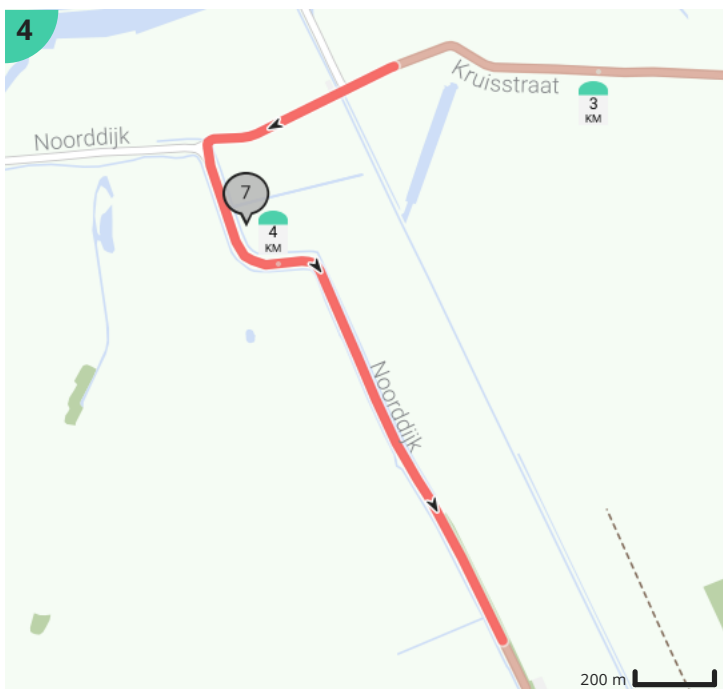

Route

Bezienswaardigheid

Steilheid van beklimming

Steilheid van afdaling

Totaal	Type	Kaart- nummer	Informatie	Uurrooster 5 km/h	Volgende
0.0 km		1	Boekhoutedorp, N458	0 min	27 m
0.0 km		1	Heilig Kruiskerk		
0.02 km		1	Casabelle		
0.03 km		1	Kasteel Ter Leyen		
0.03 km		1	Bezoekerscentrum 'Boekhoute. vissersdorp zonder haven'		
0.03 km		1	Oorlogsmonument WOI & WOII		
0.03 km		1	Visserijmuseum		
0.03 km		1	Sla links af op Botermanstraatje (Assenede)	0 min	177 m
0.2 km		1	Sla scherp links af op Graafjanstraat (Assenede)	2 min	30 m
0.24 km		1		2 min	480 m
0.72 km		1		8 min	605 m
1.32 km		2		15 min	2 m
1.32 km		2	Sla scherp rechts af op Notelaarstraat (Assenede)	15 min	1.03 km
1.58 km		2	Waterdijk		
2.36 km		3	Notelaarsbrug		
2.36 km		3	Sla links af op Kruisstraat (Assenede)	28 min	1.1 km
3.46 km		4	ga rechtdoor op Kruisstraat (Assenede)	41 min	271 m
3.54 km		4	Leopoldkanaal		
3.73 km		4	Links afbuigen op Noorddijk (Assenede)	44 min	681 m
3.89 km		4	Isabellawatering		
4.41 km		4	ga rechtdoor op Noorddijk (Assenede)	52 min	518 m
4.93 km		5	ga rechtdoor op Noorddijk (Assenede)	59 min	196 m
5.13 km		5	Sla links af op Schare (Assenede)	1 h 1 min	2 m
5.13 km		5	Café 't Spoor		
5.13 km		5	Schare	1 h 1 min	1.08 km
5.15 km		5	Herberg De Vier Wegen		
5.73 km		5	Hoeve met losse bestanddelen		
5.77 km		5	Kapelletje		
5.87 km		5	Hoeve		
6.21 km		6	Rechts afbuigen op Meuleken (Assenede)	1 h 14 min	506 m

6.46 km		6	Rij van vier arbeiderswoningen		
6.55 km		6	Café Honoré Remerie		
6.65 km		6	Villa		
6.65 km		6	Kapel Onze-Lieve-Vrouw		
6.72 km		6	ga rechtdoor op Molenplein (Assenede)	1 h 20 min	22 m
6.72 km		6	Cafégebouw		
6.74 km		6	Sla links af op Weststraat, N458 (Assenede)	1 h 20 min	206 m
6.76 km		6	Twee dorpswoningen		
6.84 km		6	Dorpswoning		
6.85 km		6	Winkelhuis		
6.85 km		6	Vrije Basisschool		
6.88 km		6	Haven van Boekhoute		
6.93 km		6	Boekhoute: vissersdorp bezoekerscentrum		
6.95 km		6	Boekhoute		
6.95 km		6		1 h 23 min	