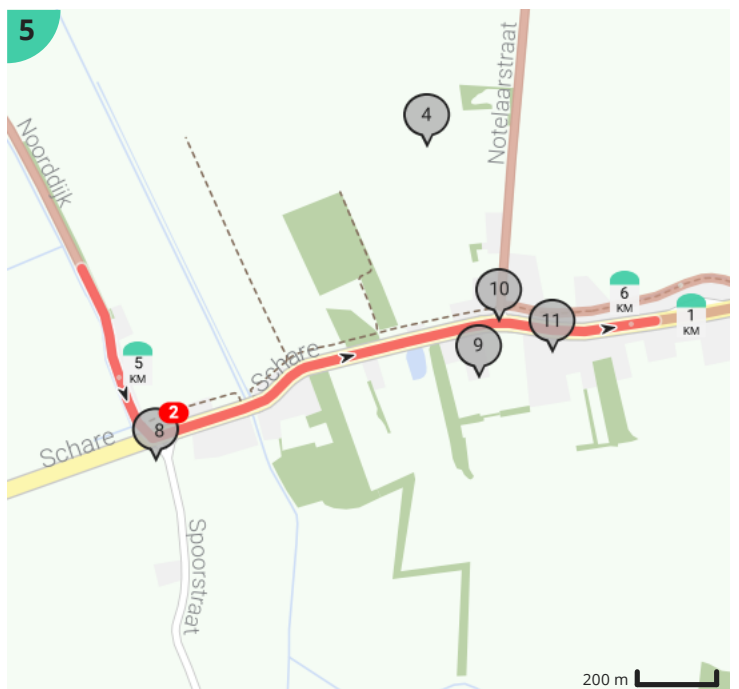

Route

Bezienswaardigheid

Steilheid van beklimming

Steilheid van afdaling

Totaal	Type	Kaart- nummer	Informatie	Uurrooster 5 km/h	Volgende
0.0 km		1	Boekhoutedorp, N458	0 min	27 m
0.0 km		1	Heilig Kruiskerk		
0.02 km		1	Casabelle		
0.03 km		1	Kasteel Ter Leyen		
0.03 km		1	Bezoekerscentrum 'Boekhoute. vissersdorp zonder haven'		
0.03 km		1	Oorlogsmonument WOI & WOII		
0.03 km		1	Visserijmuseum		
0.03 km		1	Sla links af op Botermanstraatje (Assenede)	0 min	177 m
0.2 km		1	Sla scherp links af op Graafjanstraat (Assenede)	2 min	30 m
0.24 km		1		2 min	480 m
0.72 km		1		8 min	605 m
1.32 km		2		15 min	2 m
1.32 km		2	Sla scherp rechts af op Notelaarstraat (Assenede)	15 min	1.03 km
1.58 km		2	Waterdijk		
2.36 km		3	Notelaarsbrug		
2.36 km		3	Sla links af op Kruisstraat (Assenede)	28 min	1.1 km
3.46 km		4	ga rechtdoor op Kruisstraat (Assenede)	41 min	271 m
3.54 km		4	Leopoldkanaal		
3.73 km		4	Links afbuigen op Noorddijk (Assenede)	44 min	681 m
3.89 km		4	Isabellawatering		
4.41 km		4	ga rechtdoor op Noorddijk (Assenede)	52 min	518 m
4.93 km		5	ga rechtdoor op Noorddijk (Assenede)	59 min	196 m
5.13 km		5	Sla links af op Schare (Assenede)	1 h 1 min	2 m
5.13 km		5	Café 't Spoor		
5.13 km		5	Schare	1 h 1 min	1.08 km
5.15 km		5	Herberg De Vier Wegen		
5.73 km		5	Hoeve met losse bestanddelen		
5.77 km		5	Kapelletje		
5.87 km		5	Hoeve		
6.21 km		6	Rechts afbuigen op Meuleken (Assenede)	1 h 14 min	506 m

6.46 km		6	Rij van vier arbeiderswoningen		
6.55 km		6	Café Honoré Remerie		
6.65 km		6	Villa		
6.65 km		6	Kapel Onze-Lieve-Vrouw		
6.72 km		6	ga rechtdoor op Molenplein (Assenede)	1 h 20 min	22 m
6.72 km		6	Cafégebouw		
6.74 km		6	Sla links af op Weststraat, N458 (Assenede)	1 h 20 min	206 m
6.76 km		6	Twee dorpswoningen		
6.84 km		6	Dorpswoning		
6.85 km		6	Winkelhuis		
6.85 km		6	Vrije Basisschool		
6.88 km		6	Haven van Boekhoute		
6.93 km		6	Boekhoute: vissersdorp bezoekerscentrum		
6.95 km		6	Boekhoute		
6.95 km		6		1 h 23 min	